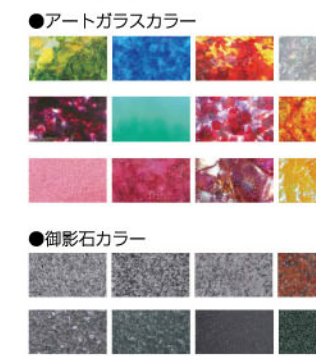

## ヒカリ ツヨシ タテ石材から、新時代のガラスメモリアル

スタンドグラスに  
使われる高品質  
ガラスのモニュ  
メントが、美しく輝  
きます。

ガラス色/クリアピンク  
柔らかな自然光が差し込んだ輝きは信じられないほど美しく、水中の泡のような自然な質感をもっています。

●サイズ: 幅 103x 高さ 83x 奥行 67cm

ハートフル TYPE  
心をテーマとしたモデルです。  
命の誕生、家族の団圓や支え  
あう人と人の絆をイメージ。

花立て  
香炉

カラー/石種/彫刻!  
自由に選べる!

●好きな文字や絵柄を彫刻  
アートガラスベース、御影石部分  
ともに、好きな文字・絵柄等を  
自由に彫刻することができます。

リビングや洋間に似合う  
おしゃれなデザイン。